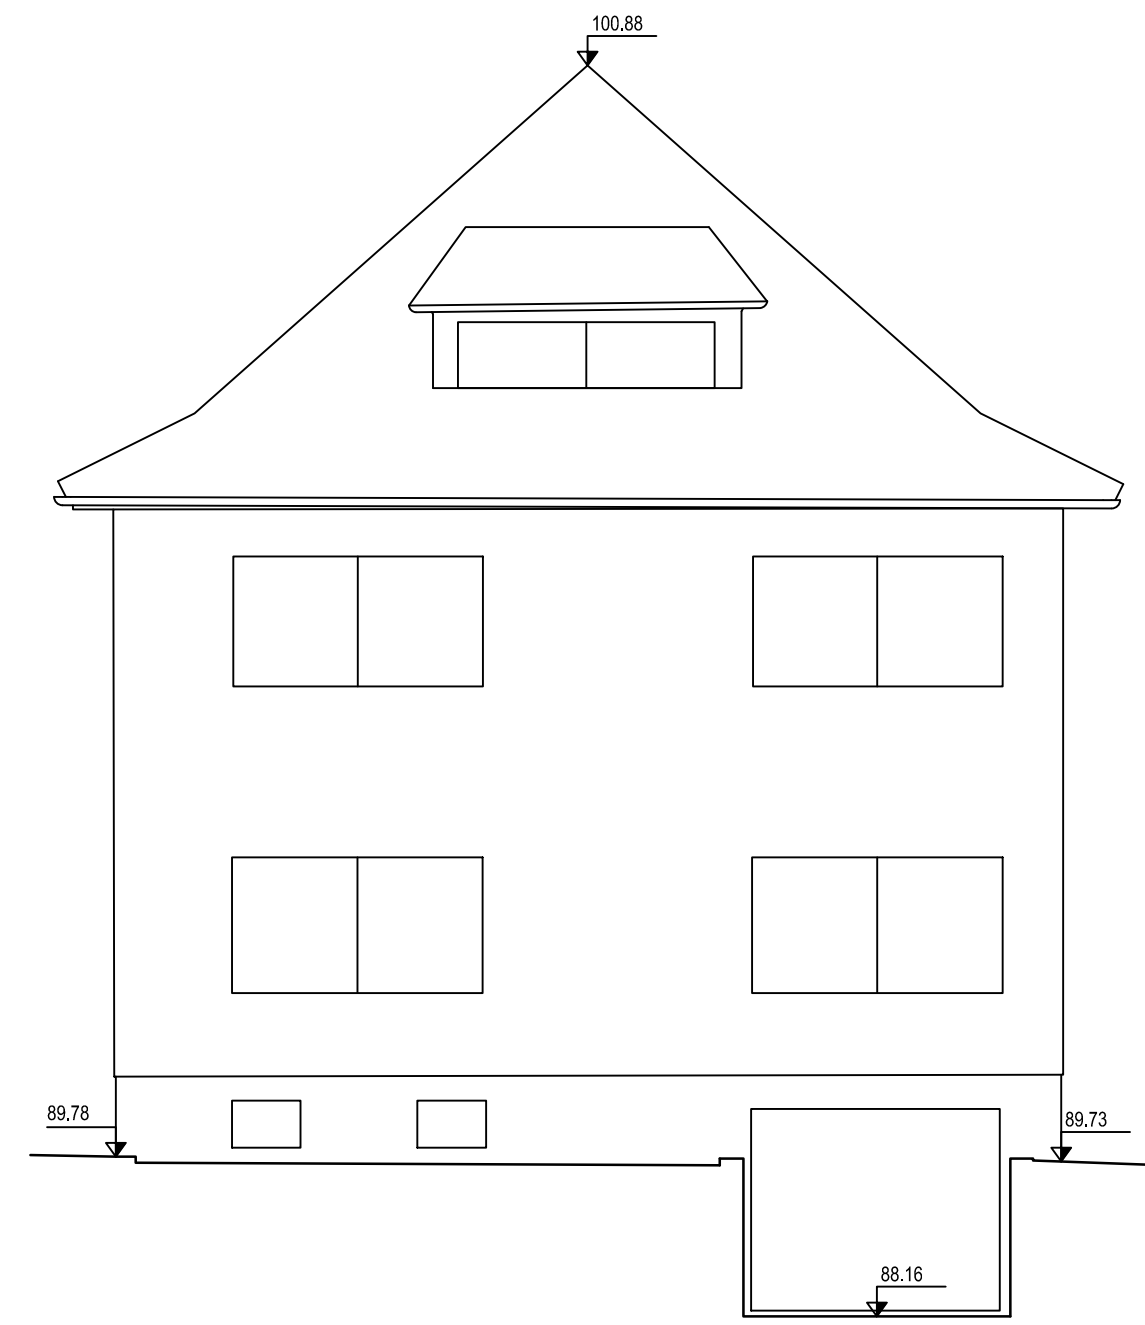

Grundriss

Vertikalschnitt

Ansicht

Laserscanning Europe GmbH
 Gustav-Ficker-Straße 62, D-39120 Magdeburg
 Phone: +49(0)391-62 69 96 0, Fax: +49(0)391-250 90 51
WWW.LASERSCANNING-EUROPE.COM

Projekt: Musterstadt
 Gebäudebestandsvermessung
 Genauigkeitsklasse NIEDRIG

Bundesland	Sachsen-Anhalt	Auftrags-Nr.	AU-1234
Blattanzahl	1	Maßstab	1: ohne
Format	297 x 841	gezeichnet	LSE
Lagebezug	Lokal	Index	ohne
Höhenbezug	lokal	Datum	xxxxxxx