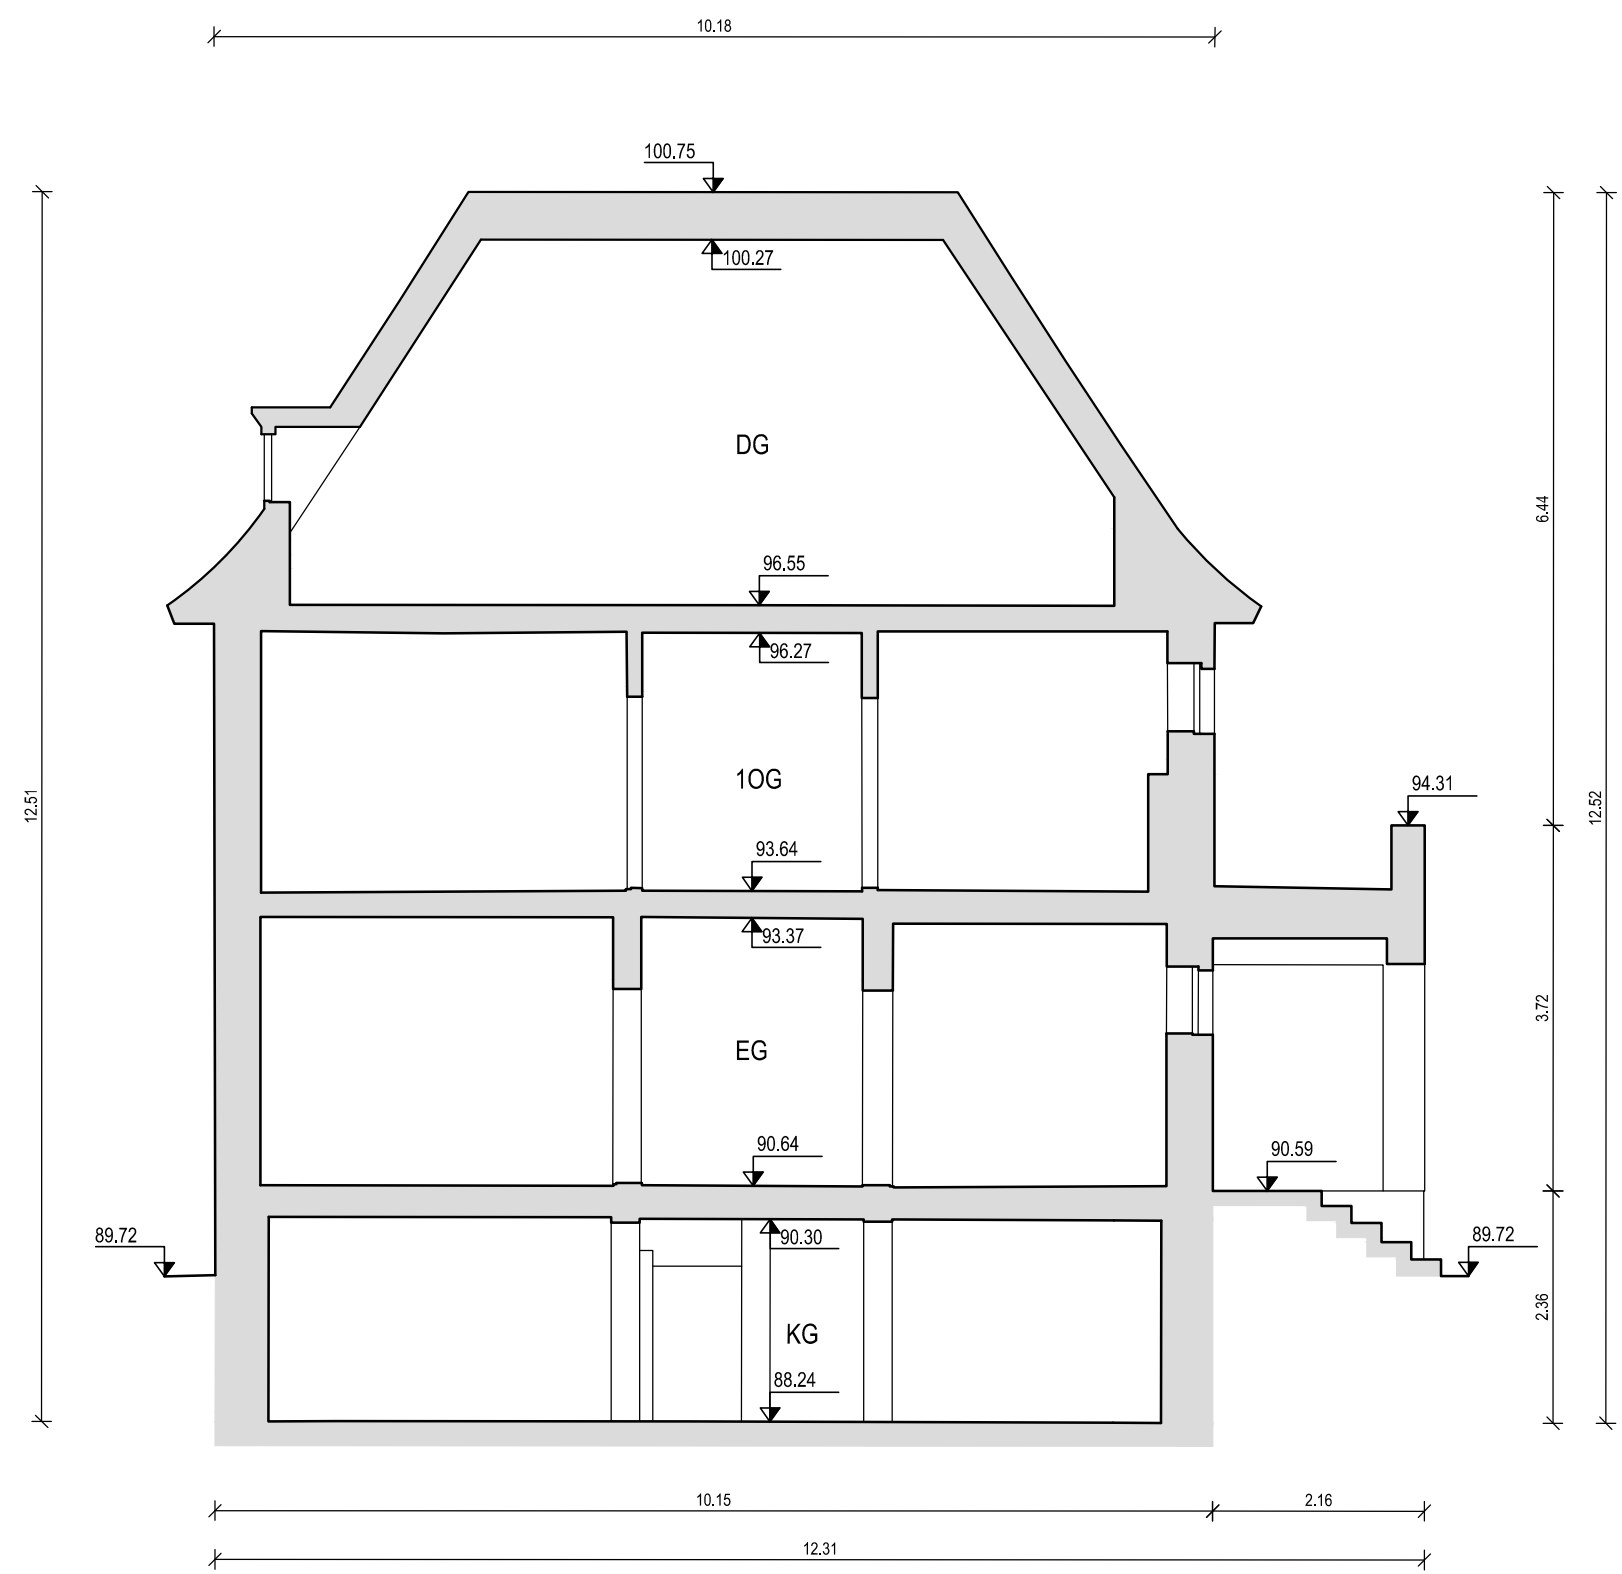

Vertikalschnitt