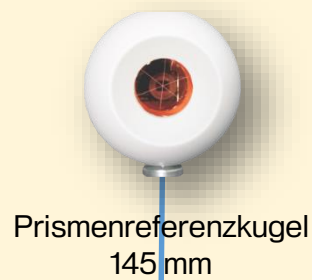

Zielmarken-Adapter-Zubehör-Guide

Sie suchen das passende System für Ihre Anwendungsbereiche? Verlieren Sie bei der großen Auswahl an Zielmarken, Adaptern, Vermarktungsmaterial und Zubehör den Überblick? Die nachfolgende Übersicht umfasst einen Auszug der von der Laserscanning Europe GmbH angebotenen Systembestandteile, die dank verschiedener Adapter (Gewinde/Magnet) zueinander kompatibel sind und maximale Flexibilität beim Scanning bieten.

Weitere Informationen erhalten Sie in Laserscanning Europe's Online-Shop. Für Fragen stehen wir Ihnen gern zur Verfügung (Telefon: 0391 62 69 960, E-Mail: info@laserscanning-europe.com).

Zielmarken