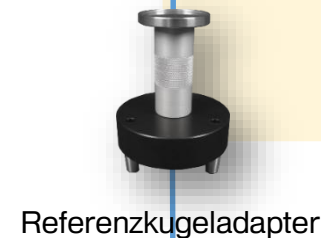

Zielmarken-Adapter-Zubehör-Guide

Sie suchen das passende System für Ihre Anwendungsbereiche? Verlieren Sie bei der großen Auswahl an Zielmarken, Adaptern, Vermarktungsmaterial und Zubehör den Überblick? Die nachfolgende Übersicht umfasst einen Auszug der von der Laserscanning Europe GmbH angebotenen Systembestandteile, die dank verschiedener Adapter (Gewinde/Magnet) zueinander kompatibel sind und maximale Flexibilität beim Scanning bieten.

Vermarkung

3D-Präzisions-
messpunktscheibe

3D-Messpunkt-
Vermarkungsaufkleber

3D-
Messpunktscheibe

Zubehör

Fluchtstab

Laserscanner-
Erdspieß

Saugnapfhalter

Laserscanner-
Straßenkegel

Referenzkugelfuß mit
Magnetplatte